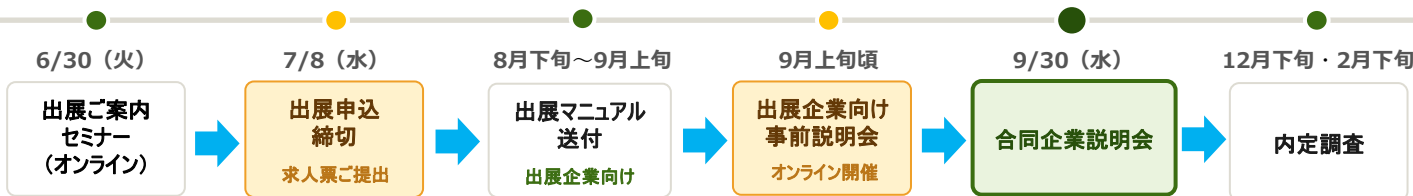

開催までの流れ

ご希望の企業様はURL送付のため、
事前申込をお願いいたします

出展ご案内セミナー(オンライン)

●6月30日(火) 16:00~16:30

出展前の準備から出展後の流れ、また学生の傾向や、外国籍人材採用の流れ、在留資格のポイント等をご案内するセミナーです。

セミナー参加、アーカイブ配信申込は
下記リンクからご登録ください。

<https://forms.cloud.microsoft/r/b0Evy7zqWk>

出展申し込み・お問合せ

●ご出展申込は二次元コードか、
下記のリンクよりご登録ください

お申し込み後、3営業日以内に運営事務局より
別途メールにて、ご連絡させていただきます。

<https://forms.cloud.microsoft/r/wewhWlJYik>

●お問合せ

令和8年度姫路市外国人留学生向け合同企業説明会運営事務局
(株式会社パソナ)

E-mail himejijobfair@pasona.co.jp